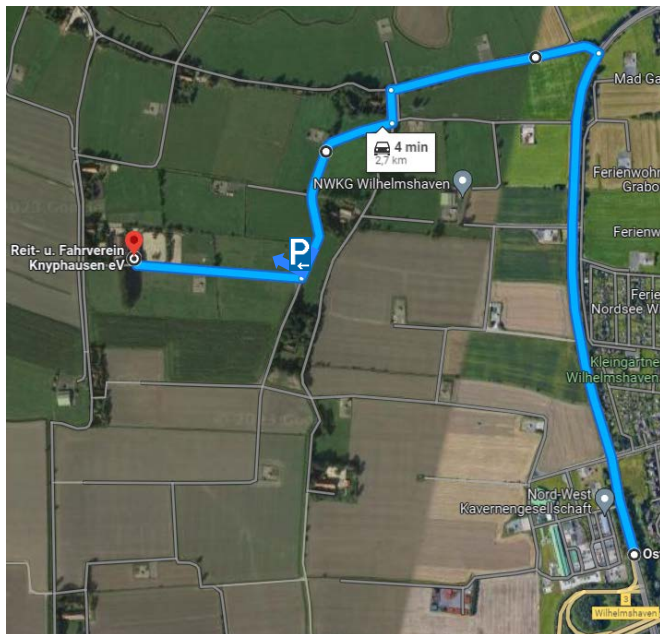

ACHTUNG! Streckenführung UNBEDINGT einhalten!
- Keine Wende-/Ausweichmöglichkeit -
Es sind **AUSSCHLIESSLICH** die ausgewiesenen Parkflächen zu benutzen,
Widerrechtlich parkende Fahrzeuge werden kostenpflichtig abgeschleppt.

☎ Meldestelle: 0179-9350615

ANFAHRT

- A 29 - Abfahrt 3 (Coldewei...)
- rechts abbiegen → **OSTFRIESENSTRASSE**
- **Dritte** Möglichkeit links abbiegen (**STEINDAMM**) - **NWKG-Zufahrt D** - und links halten
- nach ca. 300 m links abbiegen (**SCHNAPP**)
- nächste rechts abbiegen und rechts halten
- dem Straßenverlauf folgen
- nächste rechts abbiegen → **Einfahrt Parkplatz Gespanne/LKW**

Zieleingabe Navi: SCHNAPP

AUSFAHRT

- Parkplatz nach **RECHTS** verlassen
- An der Gabelung **links** abbiegen auf **SCHILLDEICH**
- dem Straßenverlauf folgen bis **FEDDERWARDER LANDSTRASSE**
- **links** abbiegen
- direkt hinter der Überführung **rechts** abbiegen
- Kreisverkehr an der 1. Ausfahrt verlassen → **A29**